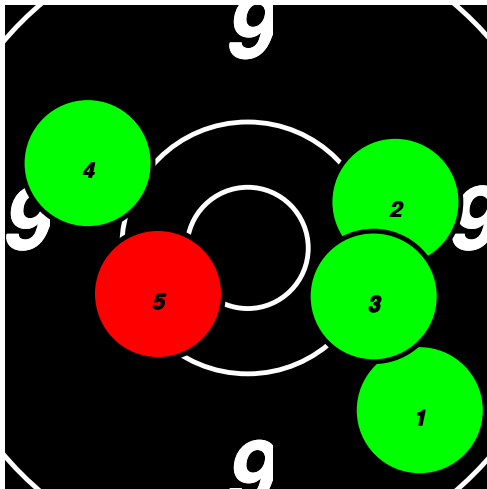

(4) 218 SILLBERG Marcus

Total: 180
SM Korthåll Ställning SEN

9	10	10	10	10*						49
9	10*	10*	9	10*						48
10*	8	7	8	8						41
9	8	9	8	8						42

4

4

4

4

(5) 324 SEHMAN Magnus

9	10*	10	9	10*							48
9	9	9	10*	10*							47
7	9	9	8	8							41
8	9	9	9	10*							45

10	9	10	9	9						47
9	9	10	10*	10						48
9	5	10*	9	9						42
9	10	9	9	9						46

(8) 213 AXELSSON Tom

Total: 185
SM Korthåll Ställning SEN