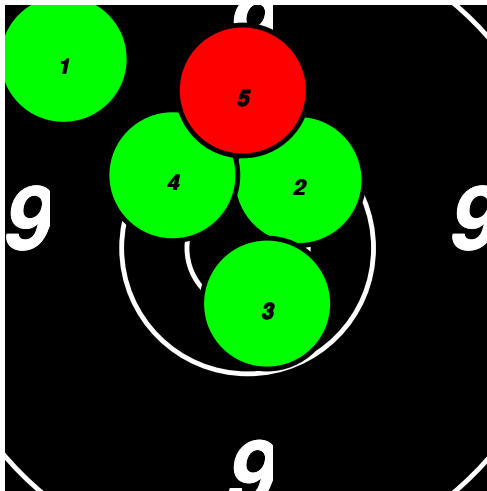

15

15

(16) 304 KNOBLAUCH Bo

Total: 166
SM Korthåll Ställning SEN

9	10*	10*	10*	10							49
9	7	10*	10*	10*							46
6	7	3	6	8							30
10	8	10	5	8							41

16

16

16