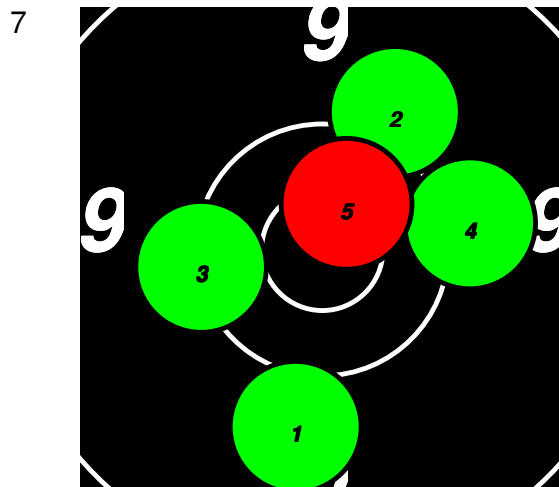

5

5

5

5

10*	9	10	10*	10*							49
-----	---	----	-----	-----	--	--	--	--	--	--	----

10*	9	10*	10*	10*							49
-----	---	-----	-----	-----	--	--	--	--	--	--	----

10	10*	10*	10	9							49
----	-----	-----	----	---	--	--	--	--	--	--	----

10	10*	10	9	10							49
----	-----	----	---	----	--	--	--	--	--	--	----

6

6

6

6

(7) 244 DIMBERG Peter

Total: 195
SM Korthåll Ställning SEN LIGG

9	10*	10*	10*	9						48
10	10	10*	10	10*						50
10*	10*	10	10	8						48
10*	10	10	10	9						49