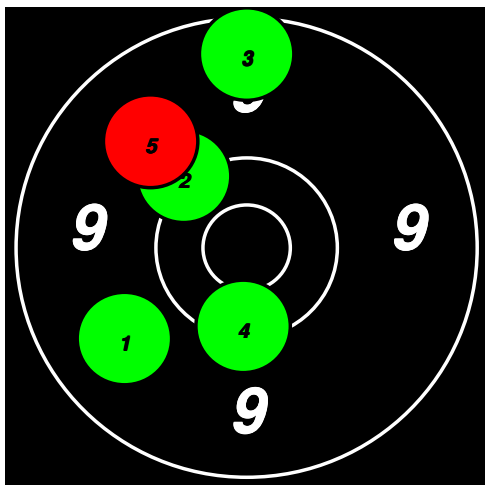

10

10

10

(11) 248 KARLSSON Ellen

Total: 182
SM Korthåll Ställning SEN LIGG

10	8	10	10	9						47
9	10*	9	9	9						46
9	8	9	8	10*						44
9	9	10*	8	9						45

11

11

11

11

10	9	10*	10*	9						48
9	9	9	10*	9						46
10	10*	10	10	9						49
10	10*	10	10*	10*						50

13

13

13

13

(14) 252 BORG Sara

Total: 195
SM Korthåll Ställning SEN LIGG

9	10	9	10*	9						47
10	10	10*	10	10*						50
10*	10*	10*	10	10						50
9	10	10	9	10						48

14

14

14

14

10*	10*	9	10*	10						49
9	10*	10*	10*	10*						49
10*	10*	10*	10*	10						50
10*	10	10*	10*	10*						50