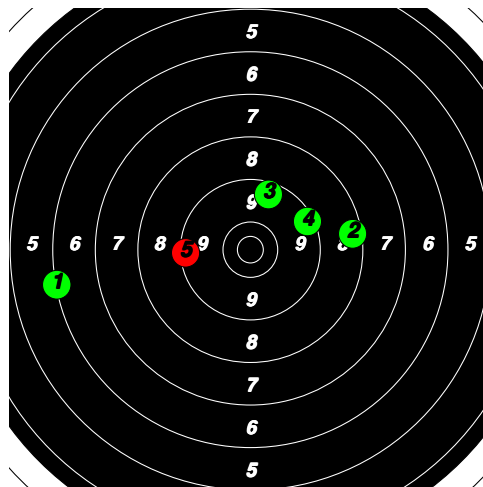

(6) 6 PERSSON Håkan

Total: 127

SM Korthåll Ställning VET Final

9	9	7	10*	10							45
6	8	9	9	9							41
6	10*	9	7	9							41

6

6

6