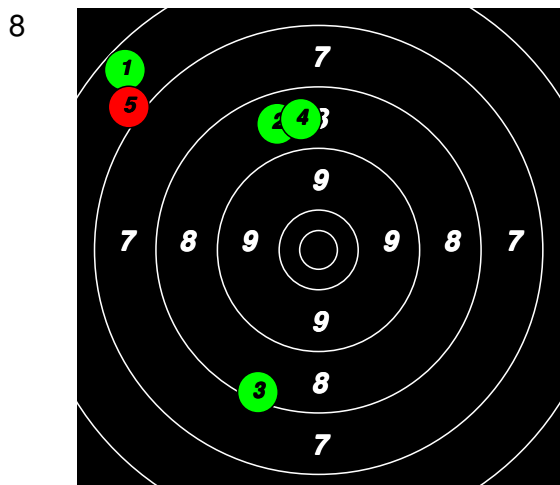

9	8	10*	9	9							45
9	5	9	8	9							40
7	8	6	2	10*							33

7

7

7

(8) 10 EVALDSSON Lars

Total: 128

SM Korthåll Ställning VET Final

8	10	9	10*	10						47
9	7	9	9	10						44
6	8	8	8	7						37