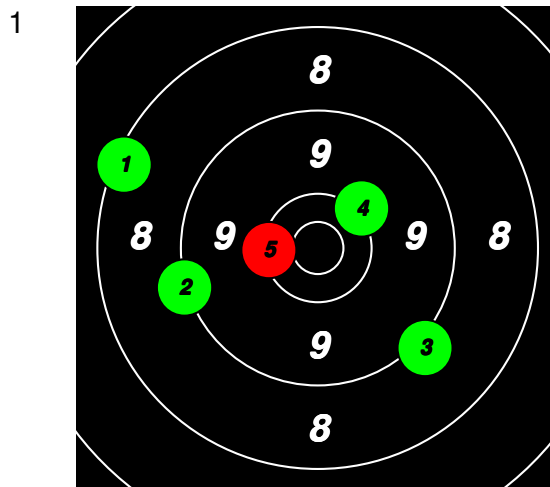

(1) 2 JOHANSSON D.

Total: 133

SM Korthåll Ställning VET Final

9	9	9	10*	10*							47
8	9	9	10	10*							46
8	8	9	8	7							40

(2) 18 BOSTRÖM Björn

Total: 132
SM Korthåll Ställning VET Final

9	8	9	10*	10						46
10*	10*	8	7	10						45
9	7	9	8	8						41

2

2

2

(3) 13 KARLSSON D.

Total: 129
SM Korthåll Ställning VET Final

10*	10*	9	8	9							46
10	9	10*	9	10							48
6	5	7	8	9							35

3

3