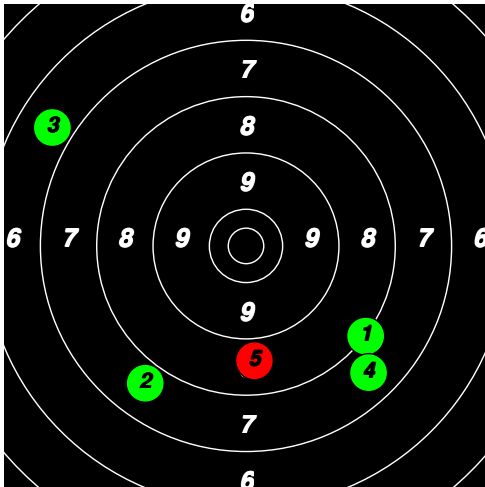

(11) 25 NILSSON Krister

Total: 128

SM Korthåll Ställning VET Final

9	9	10*	10	9							47
10*	9	9	9	8							45
8	7	6	7	8							36

11

11

11