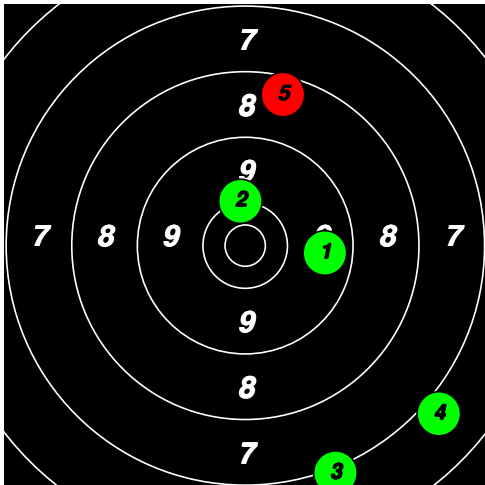

11

11

(12) 19 LORIN Jan

Total: 128
SM Korthåll Ställning VET Final

9	10*	9	10*	9						47
9	7	8	8	8						40
9	10	7	7	8						41

12

12

12