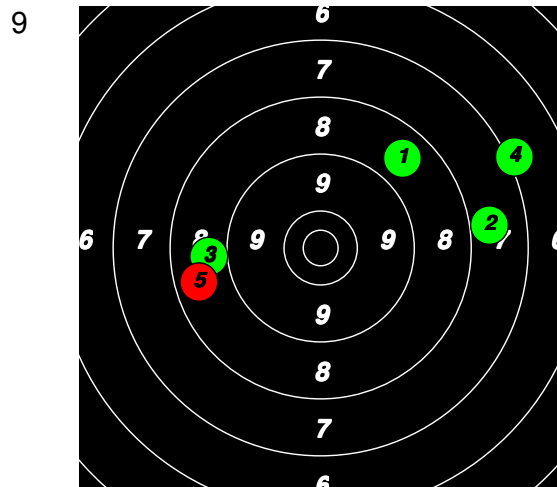

(9) 15 BERKELUND Göran

Total: 123

SM Korthåll Ställning VET Final

10	8	9	9	9							45
8	8	9	7	8							40
8	6	8	7	9							38