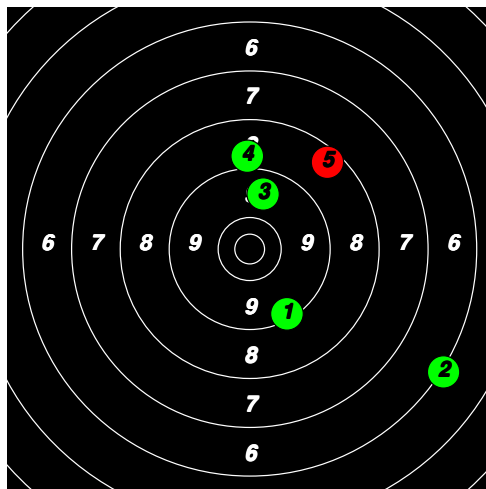

(5) 1 KARLSSON Alf

Total: 119

SM Korthåll Ställning VET Final

9	9	10	8	8						44
9	6	9	9	8						41
6	5	9	7	7						34

5

5

5

(6) 6 PERSSON Håkan