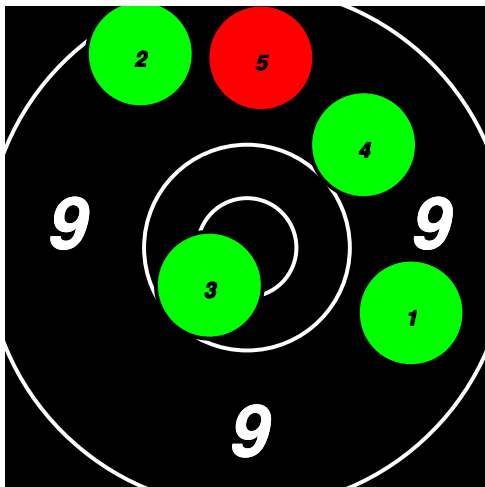

10

10

10

(11) 25 NILSSON Krister

Total: 128

SM Korthåll Ställning VET Final

9	9	10*	10	9							47
10*	9	9	9	8							45
8	7	6	7	8							36

11