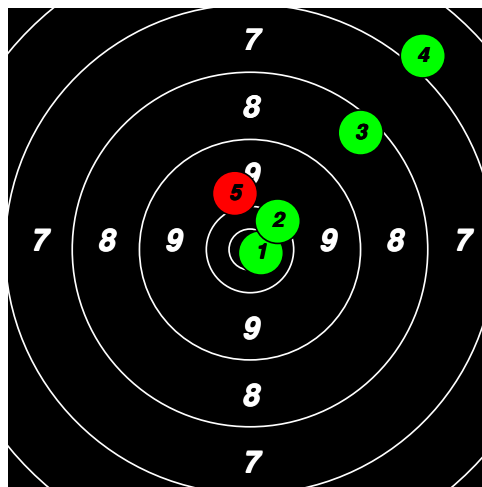

(1) 2 JOHANSSON D.

Total: 133

SM Korthåll Ställning VET Final

9	9	9	10*	10*							47
8	9	9	10	10*							46
8	8	9	8	7							40

(2) 18 BOSTRÖM Björn

Total: 132
SM Korthåll Ställning VET Final

9	8	9	10*	10						46
10*	10*	8	7	10						45
9	7	9	8	8						41

2

2

2

(3) 13 KARLSSON D.

Total: 129
SM Korthåll Ställning VET Final

10*	10*	9	8	9							46
10	9	10*	9	10							48
6	5	7	8	9							35

3

3