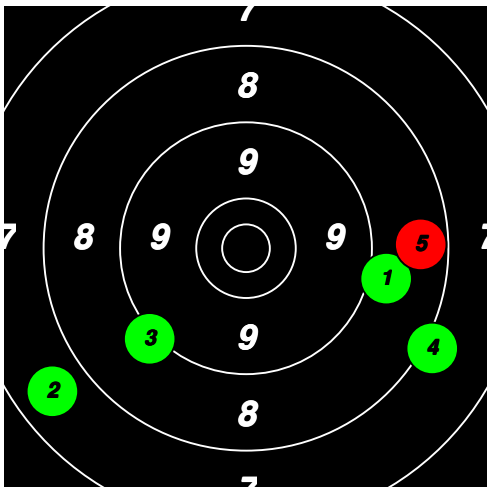

(1) 2 JOHANSSON D.

Total: 133

SM Korthåll Ställning VET Final

9	9	9	10*	10*							47
8	9	9	10	10*							46
8	8	9	8	7							40

(2) 18 BOSTRÖM Björn

Total: 132
SM Korthåll Ställning VET Final

9	8	9	10*	10						46
10*	10*	8	7	10						45
9	7	9	8	8						41

2

2

2

(3) 13 KARLSSON D.

Total: 129
SM Korthåll Ställning VET Final

10*	10*	9	8	9							46
10	9	10*	9	10							48
6	5	7	8	9							35

3

3