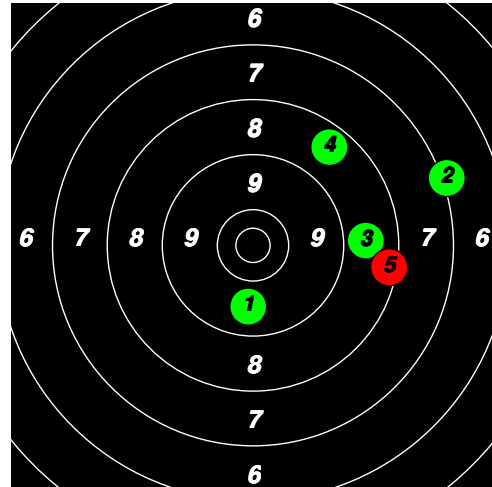

11

11

(12) 19 LORIN Jan

Total: 128
SM Korthåll Ställning VET Final

9	10*	9	10*	9						47
9	7	8	8	8						40
9	10	7	7	8						41

12

12

12