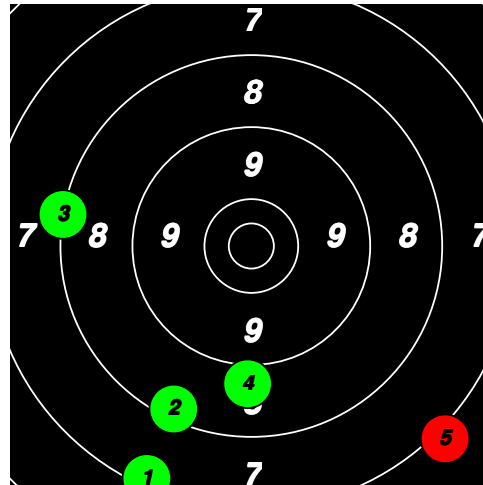

3

(4) 22 TIBELL Göran

Total: 115

SM Korthåll Ställning VET Final

9	10	9	9	10*							47
7	8	8	9	7							39
7	7	6	4	5							29

4

4

4