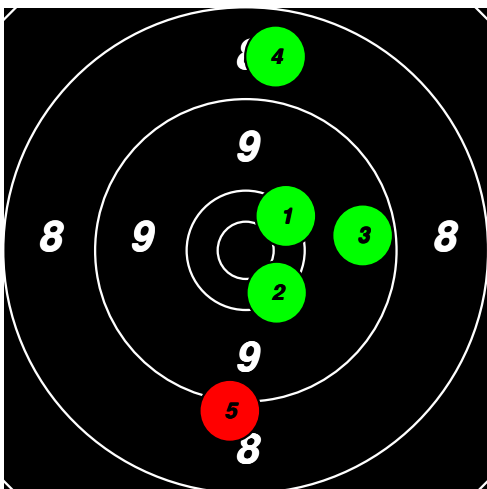

2

2

2

(3) 13 KARLSSON D.

Total: 129
SM Korthåll Ställning VET Final

10*	10*	9	8	9							46
10	9	10*	9	10							48
6	5	7	8	9							35

3

3