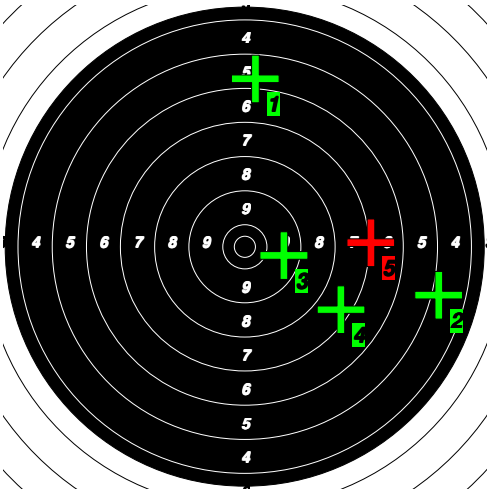

(5) 1 KARLSSON Alf

Total: 119

SM Korthåll Ställning VET Final

9	9	10	8	8						44
9	6	9	9	8						41
6	5	9	7	7						34

5

5

5

(6) 6 PERSSON Håkan