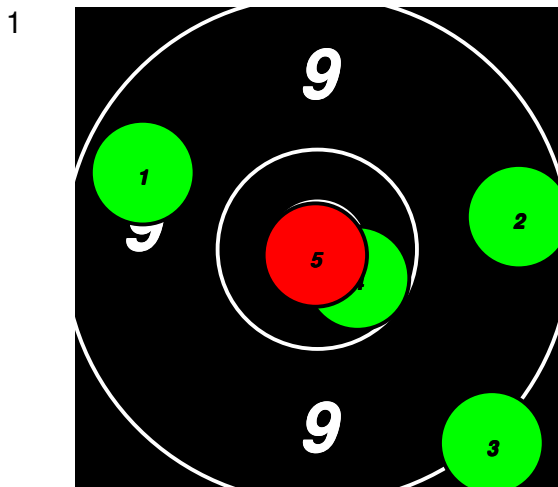

(1) 2 JOHANSSON D.

Total: 133

SM Korthåll Ställning VET Final

9	9	9	10*	10*							47
8	9	9	10	10*							46
8	8	9	8	7							40

(2) 18 BOSTRÖM Björn

Total: 132
SM Korthåll Ställning VET Final

9	8	9	10*	10						46
10*	10*	8	7	10						45
9	7	9	8	8						41

2

2

2

(3) 13 KARLSSON D.

Total: 129
SM Korthåll Ställning VET Final

10*	10*	9	8	9							46
10	9	10*	9	10							48
6	5	7	8	9							35

3

3