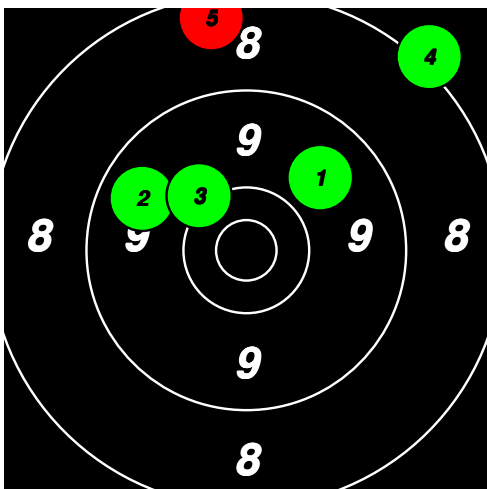

(5) 1 KARLSSON Alf

Total: 119

SM Korthåll Ställning VET Final

9	9	10	8	8						44
9	6	9	9	8						41
6	5	9	7	7						34

5