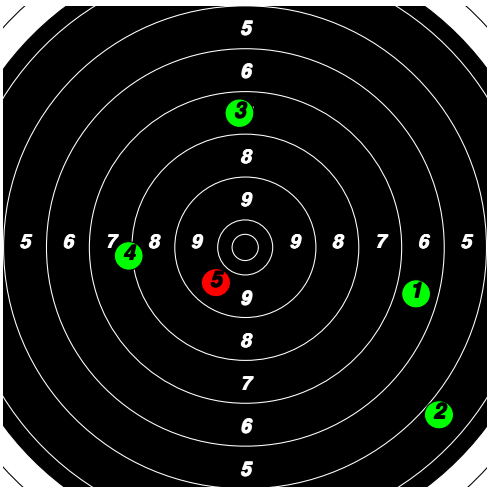

(3) 13 KARLSSON D.

Total: 129
SM Korthåll Ställning VET Final

10*	10*	9	8	9							46
10	9	10*	9	10							48
6	5	7	8	9							35

3

3

3