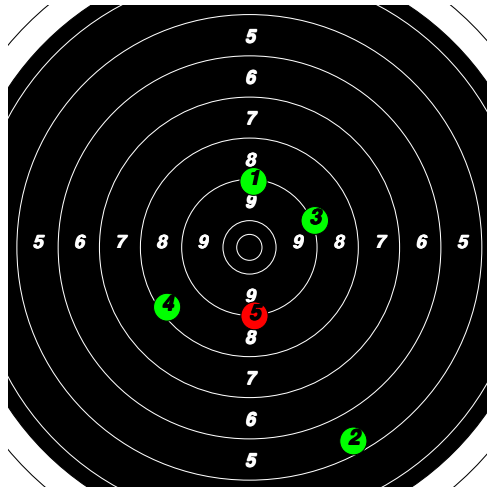

9	8	10*	9	9							45
9	5	9	8	9							40
7	8	6	2	10*							33

7

7

7

(8) 10 EVALDSSON Lars

Total: 128

SM Korthåll Ställning VET Final

8	10	9	10*	10						47
9	7	9	9	10						44
6	8	8	8	7						37