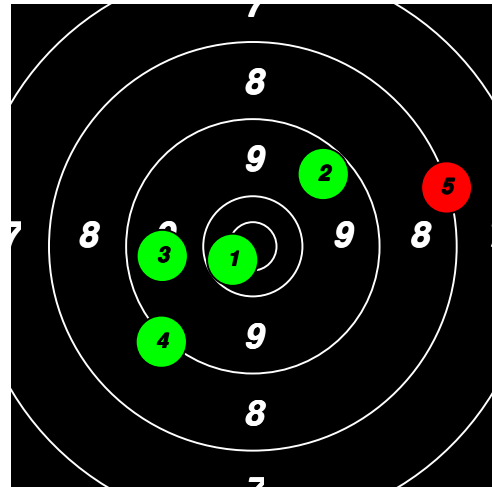

(11) 25 NILSSON Krister

Total: 128

SM Korthåll Ställning VET Final

9	9	10*	10	9							47
10*	9	9	9	8							45
8	7	6	7	8							36

11

11

11