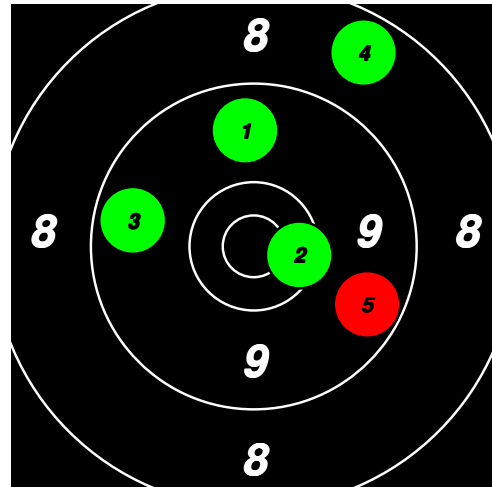

(10) 9 ANDERSSON B.

Total: 126
SM Korthåll Ställning VET Final

9	9	9	10*	9						46
9	10*	9	8	9						45
3	8	6	9	9						35

10

10

10