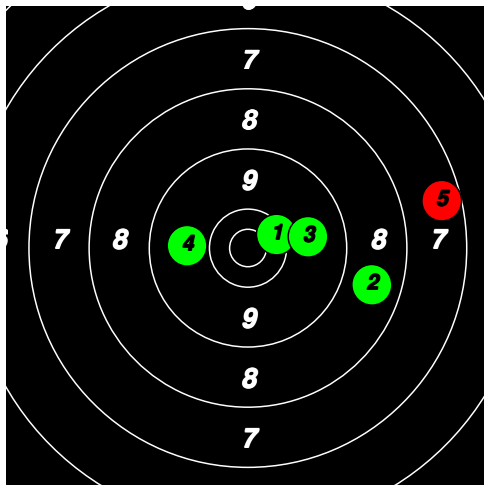

(13) 23 FRIDH Kjell

Total: 124
SM Korthåll Ställning VET Final

9	10	9	10*	9						47
10*	8	9	9	7						43
7	8	7	6	6						34

13

13

13