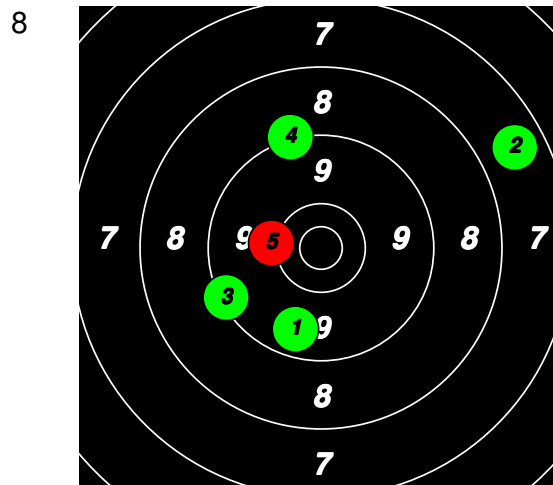

9	8	10*	9	9							45
9	5	9	8	9							40
7	8	6	2	10*							33

7

7

7

(8) 10 EVALDSSON Lars

Total: 128

SM Korthåll Ställning VET Final

8	10	9	10*	10						47
9	7	9	9	10						44
6	8	8	8	7						37