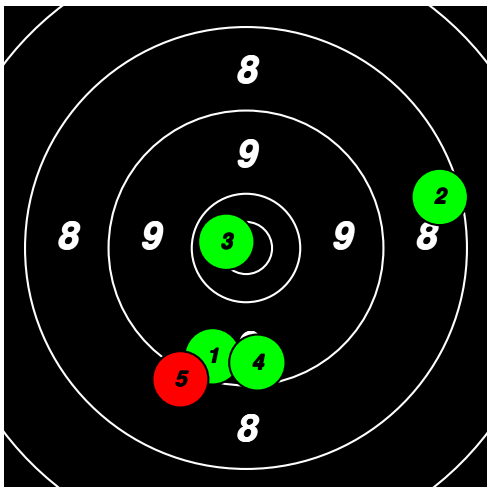

Total: 127

SM Korthåll Ställning VET Final

9	9	7	10*	10							45
6	8	9	9	9							41
6	10*	9	7	9							41

6

6

6

(7) 4 WIQVIST Bo

Total: 118
SM Korthåll Ställning VET Final

9	8	10*	9	9							45
9	5	9	8	9							40
7	8	6	2	10*							33

7

7

7

(8) 10 EVALDSSON Lars

Total: 128

SM Korthåll Ställning VET Final

8	10	9	10*	10						47
9	7	9	9	10						44
6	8	8	8	7						37