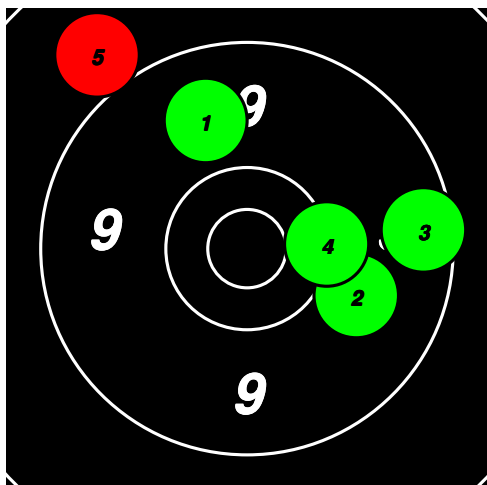

(13) 23 FRIDH Kjell

Total: 124
SM Korthåll Ställning VET Final

9	10	9	10*	9						47
10*	8	9	9	7						43
7	8	7	6	6						34

13