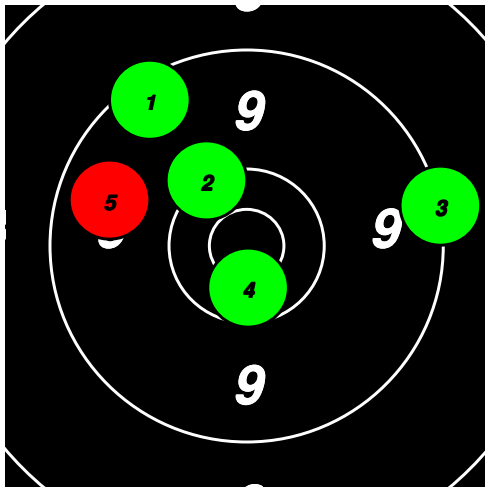

11

11

(12) 19 LORIN Jan

Total: 128
SM Korthåll Ställning VET Final

9	10*	9	10*	9						47
9	7	8	8	8						40
9	10	7	7	8						41

12

12

12