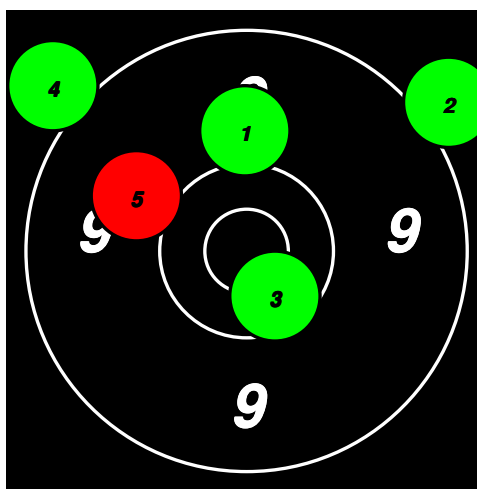

2

2

2

(3) 13 KARLSSON D.

Total: 129
SM Korthåll Ställning VET Final

10*	10*	9	8	9							46
10	9	10*	9	10							48
6	5	7	8	9							35

3

3