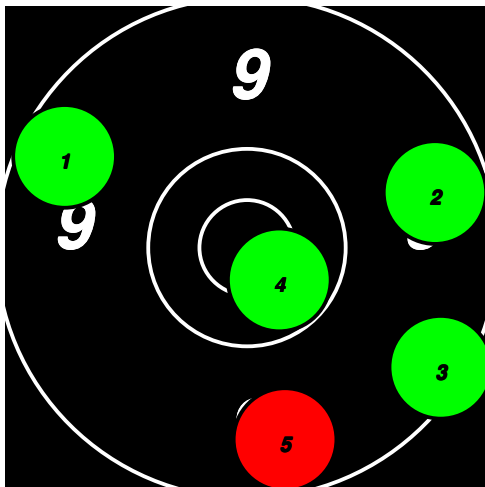

(10) 9 ANDERSSON B.

Total: 126
SM Korthåll Ställning VET Final

9	9	9	10*	9						46
9	10*	9	8	9						45
3	8	6	9	9						35

10