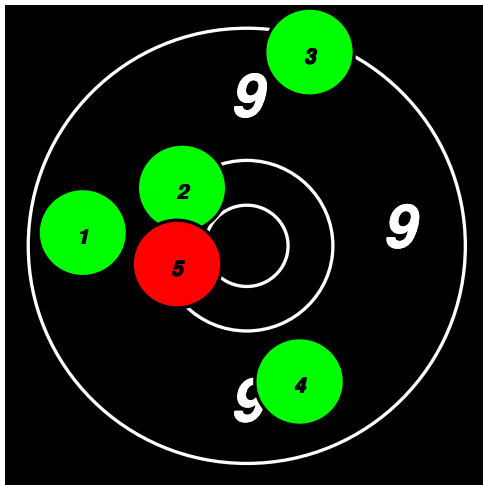

3

(4) 22 TIBELL Göran

Total: 115

SM Korthåll Ställning VET Final

9	10	9	9	10*							47
7	8	8	9	7							39
7	7	6	4	5							29

4

4

4