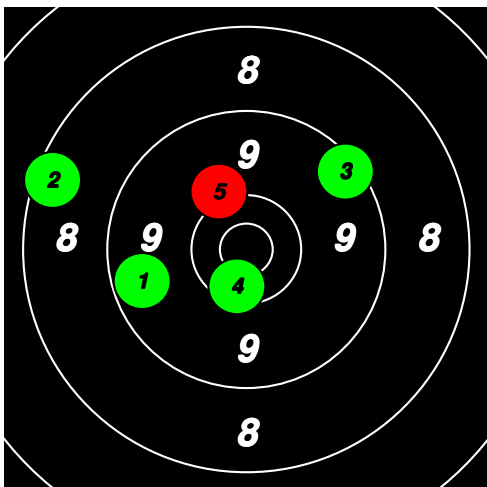

(1) 2 JOHANSSON D.

Total: 133

SM Korthåll Ställning VET Final

9	9	9	10*	10*							47
8	9	9	10	10*							46
8	8	9	8	7							40

(2) 18 BOSTRÖM Björn

Total: 132
SM Korthåll Ställning VET Final

9	8	9	10*	10						46
10*	10*	8	7	10						45
9	7	9	8	8						41

2

2

2

(3) 13 KARLSSON D.

Total: 129
SM Korthåll Ställning VET Final

10*	10*	9	8	9							46
10	9	10*	9	10							48
6	5	7	8	9							35

3

3