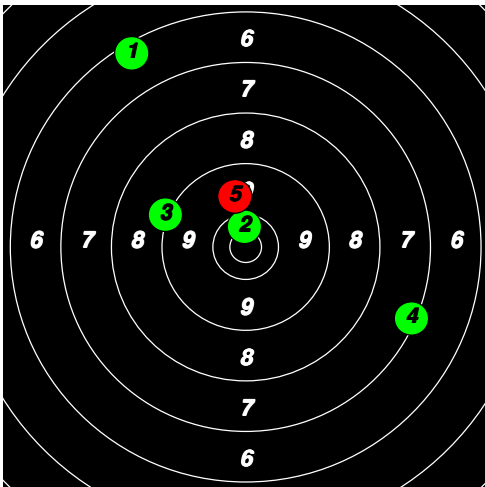

(6) 6 PERSSON Håkan

Total: 127

SM Korthåll Ställning VET Final

9	9	7	10*	10							45
6	8	9	9	9							41
6	10*	9	7	9							41

6

6

6