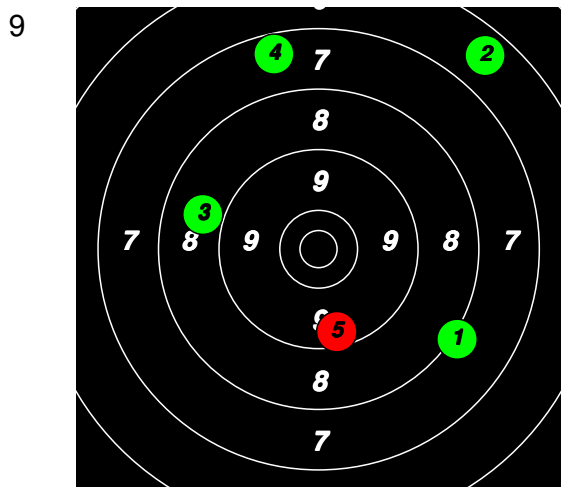

(9) 15 BERKELUND Göran

Total: 123

SM Korthåll Ställning VET Final

10	8	9	9	9							45
8	8	9	7	8							40
8	6	8	7	9							38