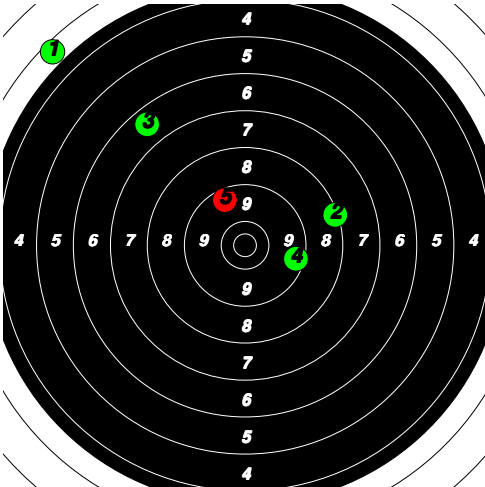

(10) 9 ANDERSSON B.

Total: 126
SM Korthåll Ställning VET Final

9	9	9	10*	9						46
9	10*	9	8	9						45
3	8	6	9	9						35

10

10

10