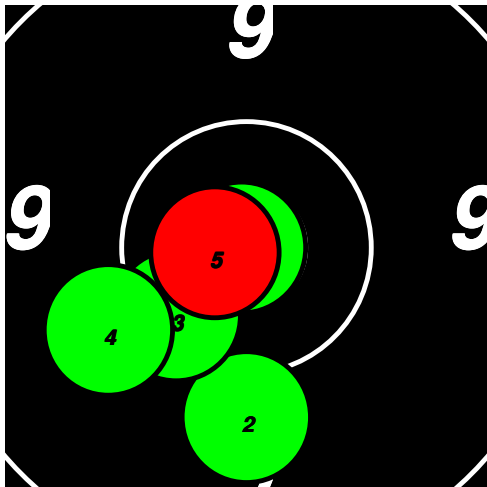

10*	10*	9	9	10						48
-----	-----	---	---	----	--	--	--	--	--	----

22

22

22

22

9	9	9	9	8						44
10*	8	7	9	9						43
9	10	10	8	9						46
9	8	8	10	9						44

23

23

23

23

9	10	9	9	9							46
10	9	9	10*	10							48
10*	10	10*	10	10*							50
10*	10*	9	9	9							47

24

24

24

24

(25) 234 KÄLLSTRÖM Robin

Totalt: 194

SM Korthåll Ställning SEN LIGG

10*	10	9	9	10							48
-----	----	---	---	----	--	--	--	--	--	--	----

10*	10*	10*	9	9							48
-----	-----	-----	---	---	--	--	--	--	--	--	----

10*	10*	10	10*	10							50
-----	-----	----	-----	----	--	--	--	--	--	--	----