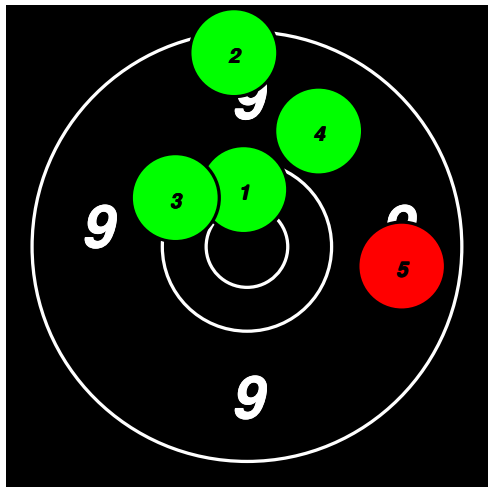

(5) 186 LINDAHL Z.

Total: 190
SM Korthåll Ställning SEN LIGG

10	10	9	9	10						48
9	10*	9	10*	9						47
10*	9	10	9	9						47
9	9	10*	10*	10						48

5

5

5

5