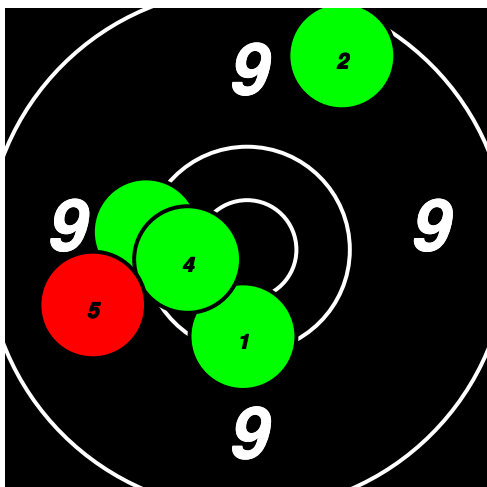

(2) 183 JOHANSSON J.

Total: 192
SM Korthåll Ställning SEN LIGG

10*	9	10*	10*	9						48
9	10*	9	9	10*						47
10	10	10*	10*	10*						50
10*	10*	9	9	9						47

2

2

2

2

(3) 184 LÖFVANDER Anna

Total: 195
SM Korthåll Ställning SEN LIGG

9	10	9	9	10*							47
---	----	---	---	-----	--	--	--	--	--	--	----

10	10*	10*	10	10*							50
----	-----	-----	----	-----	--	--	--	--	--	--	----

10	9	10	10*	10							49
----	---	----	-----	----	--	--	--	--	--	--	----