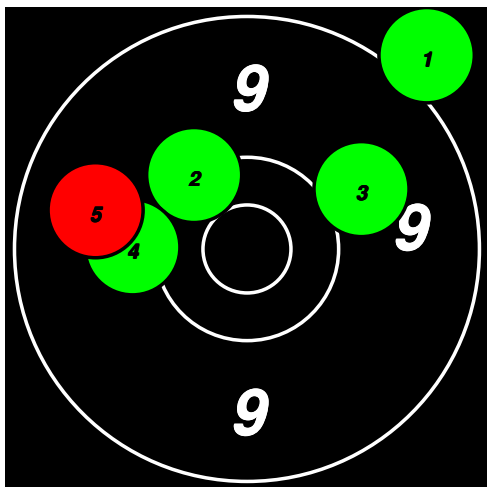

(12) 110 PETTERSSON C.

Total: 191
SM Korthåll Ställning SEN LIGG

9	10*	10	10	9						48
10	10	9	10	10						49
9	9	10	9	9						46
9	10	9	10	10*						48

12