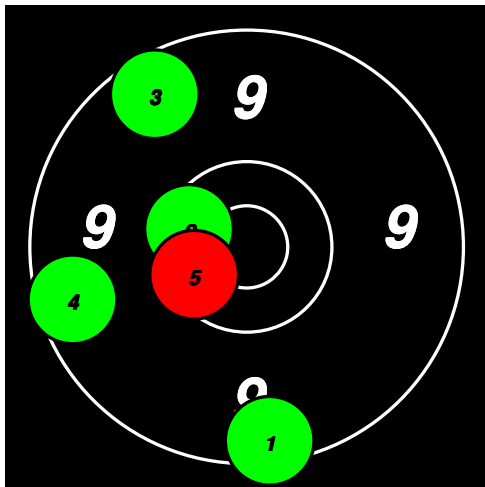

# (10) 108 BOHLIN Ewa

**Total: 185**  
SM Korthåll Ställning SEN LIGG

9	9	9	9	10						46
9	9	10	9	9						46
9	10*	9	9	10*						47
9	10*	9	9	9						46

10

10

10

10