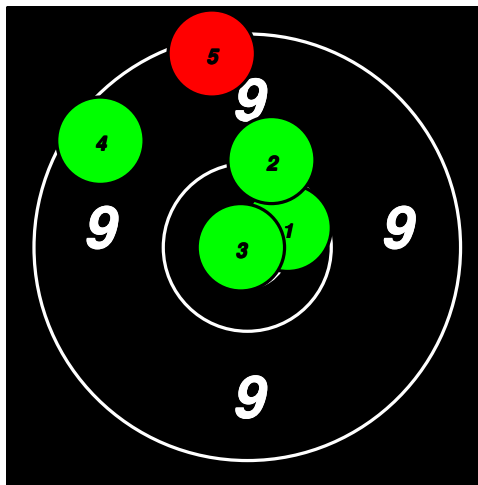

# (13) 111 SVENSSON Jessie

**Total: 196**  
SM Korthåll Ställning SEN LIGG

10*	10*	9	10	10							49
10*	10	10*	9	9							48
10*	10*	10	10	10*							50
10*	10*	10*	10	9							49

13

13

13

13

# (14) 112 NILSSON Johanna

**Total: 191**  
SM Korthåll Ställning SEN LIGG

9	10*	9	9	10*						47
10*	9	9	10	10						48
10	9	10	9	9						47
10	9	10	10*	10						49

14

14

14

14

**(15) 113 ANDERSSON M.**