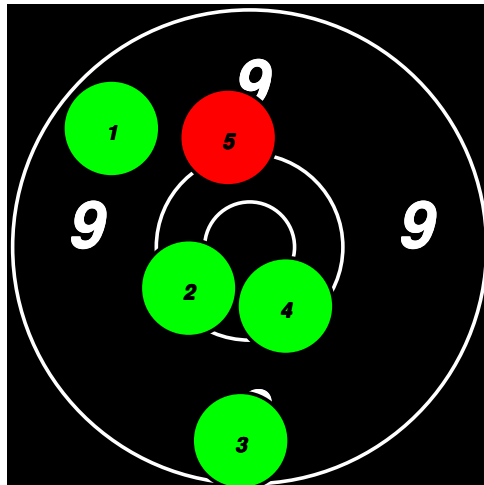

# (14) 112 NILSSON Johanna

**Total: 191**  
SM Korthåll Ställning SEN LIGG

9	10*	9	9	10*						47
10*	9	9	10	10						48
10	9	10	9	9						47
10	9	10	10*	10						49

14

14

14

14

**(15) 113 ANDERSSON M.**

**Total: 193**  
SM Korthåll Ställning SEN LIGG

9	10	10*	10*	10						49
10	10	8	10	9						47
10	10*	10	9	10						49
9	10*	9	10*	10						48

15

15

15

15