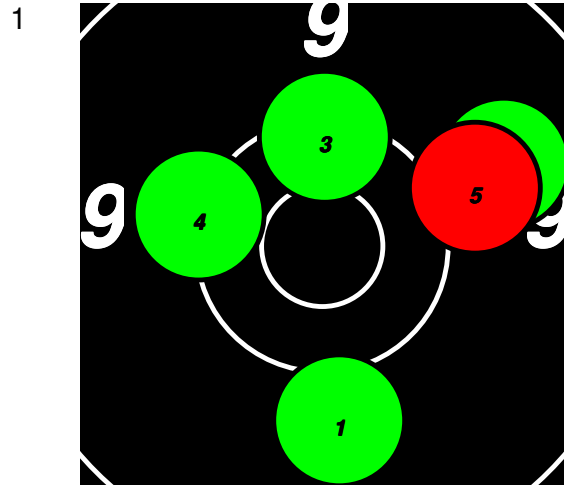

# (1) 101 JONSSON Mattias

**Total: 191**  
SM Korthåll Ställning SEN LIGG

10*	10*	10	9	9							48
10	9	10*	10	10							49
9	10*	10	9	10*							48
10	10*	9	9	8							46