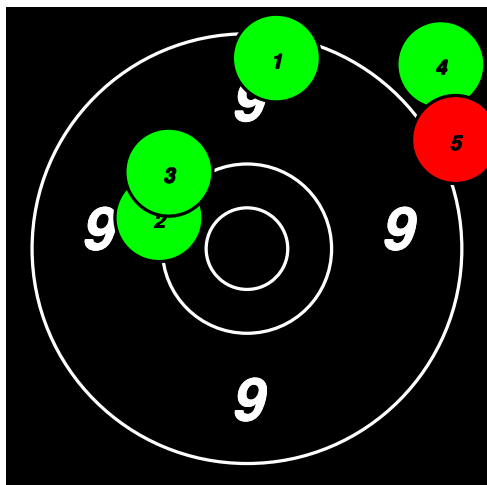

## Total: 187

SM Korthåll Ställning SEN LIGG

9	10	10	8	9							46
---	----	----	---	---	--	--	--	--	--	--	----

9	8	9	8	10							44
---	---	---	---	----	--	--	--	--	--	--	----

8	10	10	10*	10							48
---	----	----	-----	----	--	--	--	--	--	--	----

10	10	10*	9	10							49
----	----	-----	---	----	--	--	--	--	--	--	----

28

28

28

28