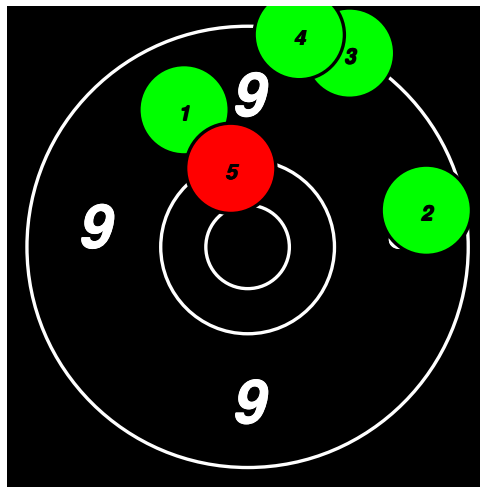

10	10	10*	9	9							48
----	----	-----	---	---	--	--	--	--	--	--	----

10	10	10*	10*	9							49
----	----	-----	-----	---	--	--	--	--	--	--	----

5

5

5

5

# (7) 105 GRENANDER G.

**Total: 187**  
SM Korthåll Ställning SEN LIGG

9	10	9	9	9						46
9	9	9	9	9						45
10	10*	10	10*	10						50
9	9	9	9	10*						46

7

7

7

7